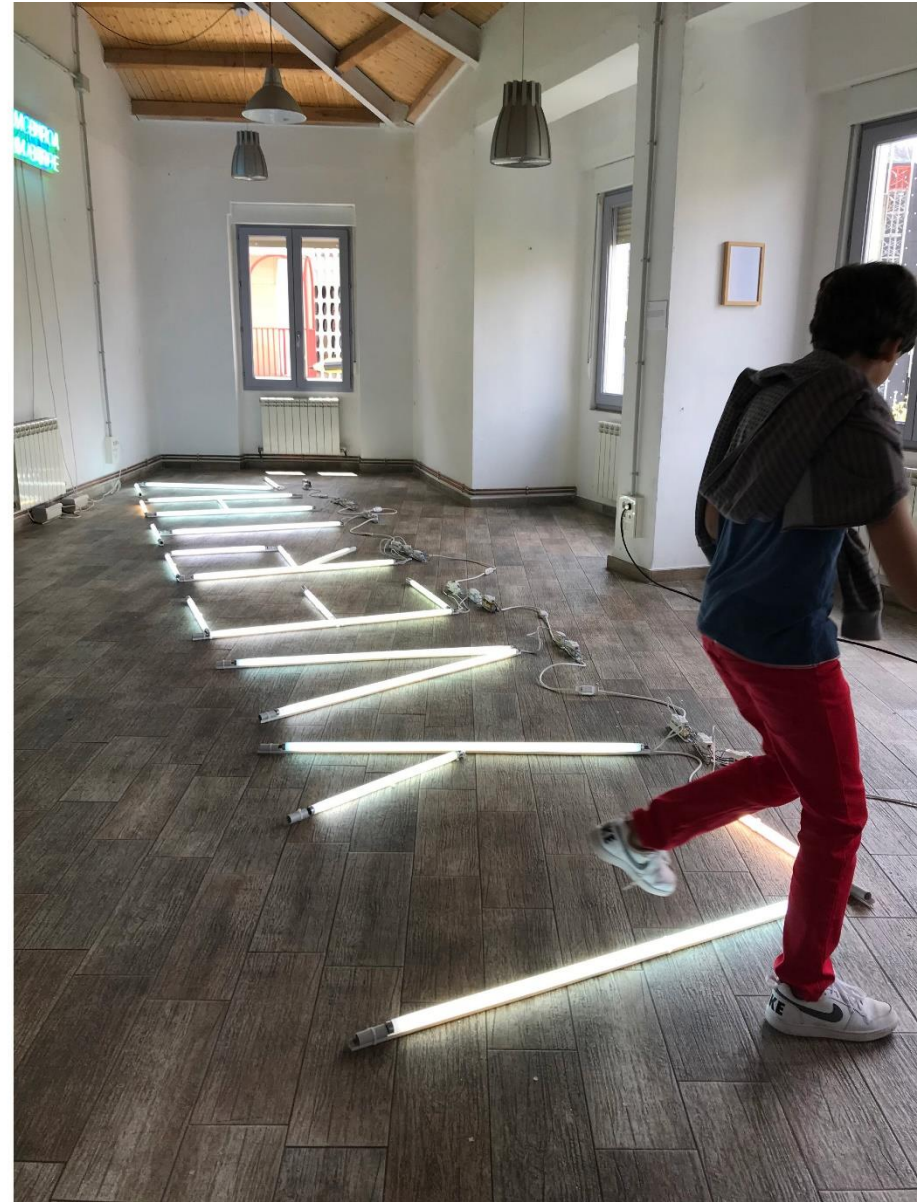

LYVERTAZ, 2018

Edición única

Tubos fluorescentes, canal PVC, Reactancias, Manguera blanca, cable paralelo, cebador encapsulado, manguito de empalme aislado, clavija bipolar, base aérea bipolar.

Medidas variables

La palabra "libertad", escrita libremente con tubos fluorescentes. La pieza está concebida para instalarse en el suelo, de modo que condicione el paso.

LYVERTAZ (FREEDOM), 2018

Unique edition

Fluorescent tubes, PVC channel, Reactors, White hose, parallel cable, encapsulated starter, insulated connector sleeve, two-pole plug, two-pole aerial base.

Variable sizes

The word "freedom", written freely with fluorescent tubes. The piece is designed to be installed on the floor, so that it conditions the passage.

LYVERTAZ, 2018

Vista de la exposición. ZUL
Sala de Arte La salchichería, Salamanca.