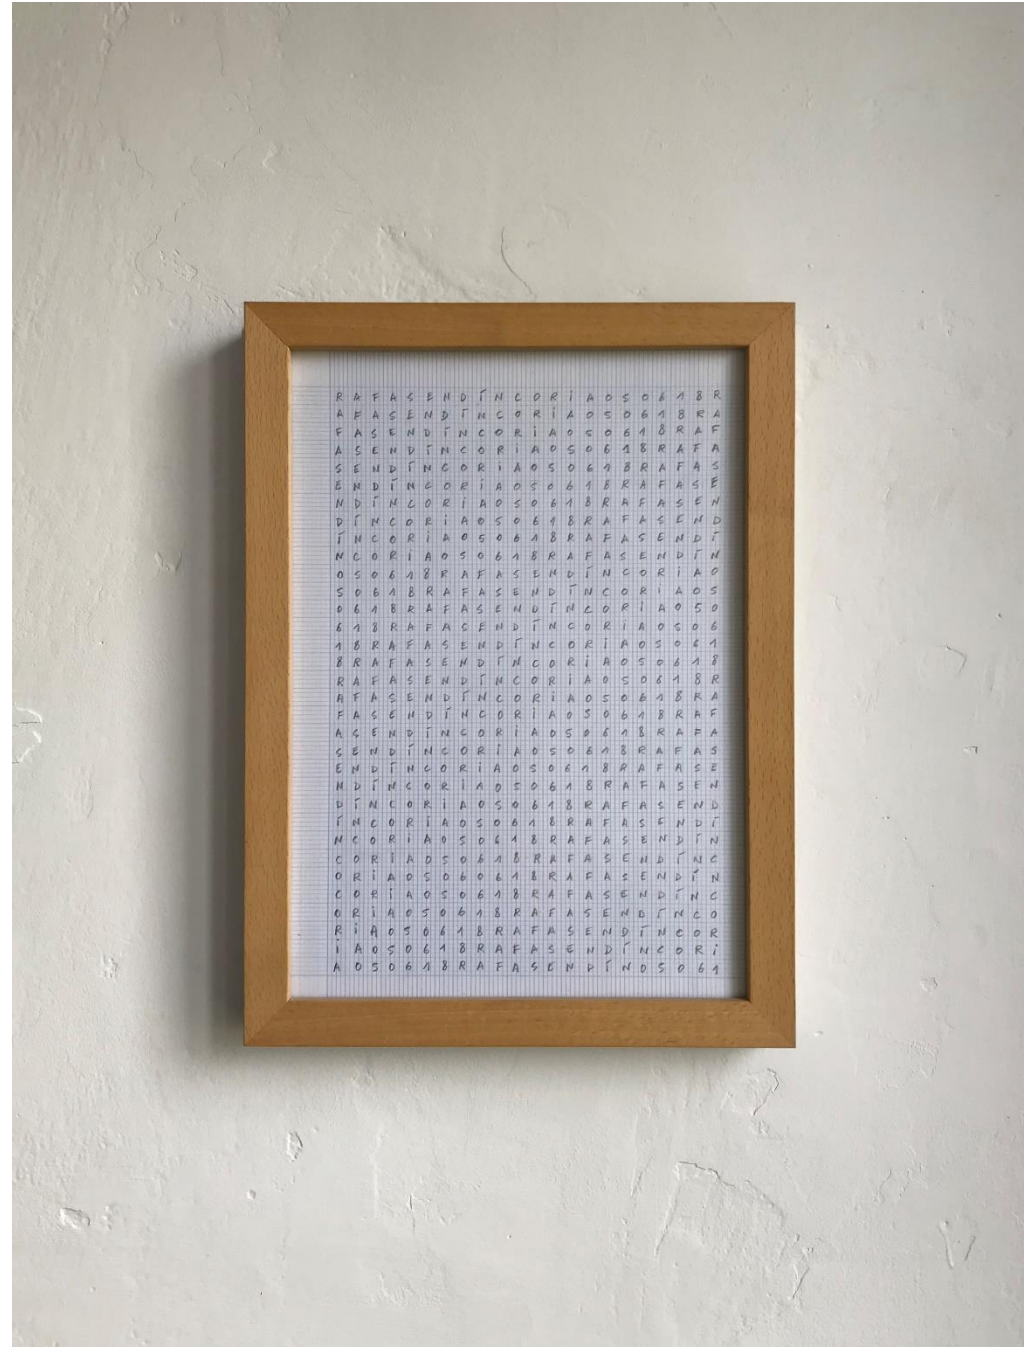

Firma, 2018

Grafito sobre papel.
32,8 x 4,1 x 3 cm.

Se trata de la firma del autor, compuesta por su nombre artístico, Rafa Sendín, escrito sin el espacio, seguido del nombre de la ciudad donde ha realizado el trabajo que rubrica, en este caso Coria y para concluir la fecha de ejecución. La firma se ha repetido una y otra vez, también sin espacios, hasta completar un pliego de papel milimetrado.

El resultado tiene el aspecto de una sopa de letras. La obra es la firma.

Signature, 2018

Graphite on paper.
32,8 x 4,1 x 3 cm.

This is the signature of the author, consisting of his artistic name, Rafa Sendín, written without the space, followed by the name of the city where the work was made, in this case Coria, and finally the date of execution. The signature has been repeated again and again, also without spaces, until a sheet of graph paper has been completed.

The result has the appearance of an alphabet soup. The work is the signature.

***Firma*, 2018**

Vista de la exposición. Zul, Sala de Arte
La Salchicheria, Salamanca

***Firma*, 2018**

Exposition view. Zul, Art Room
La Salchicheria, Salamanca